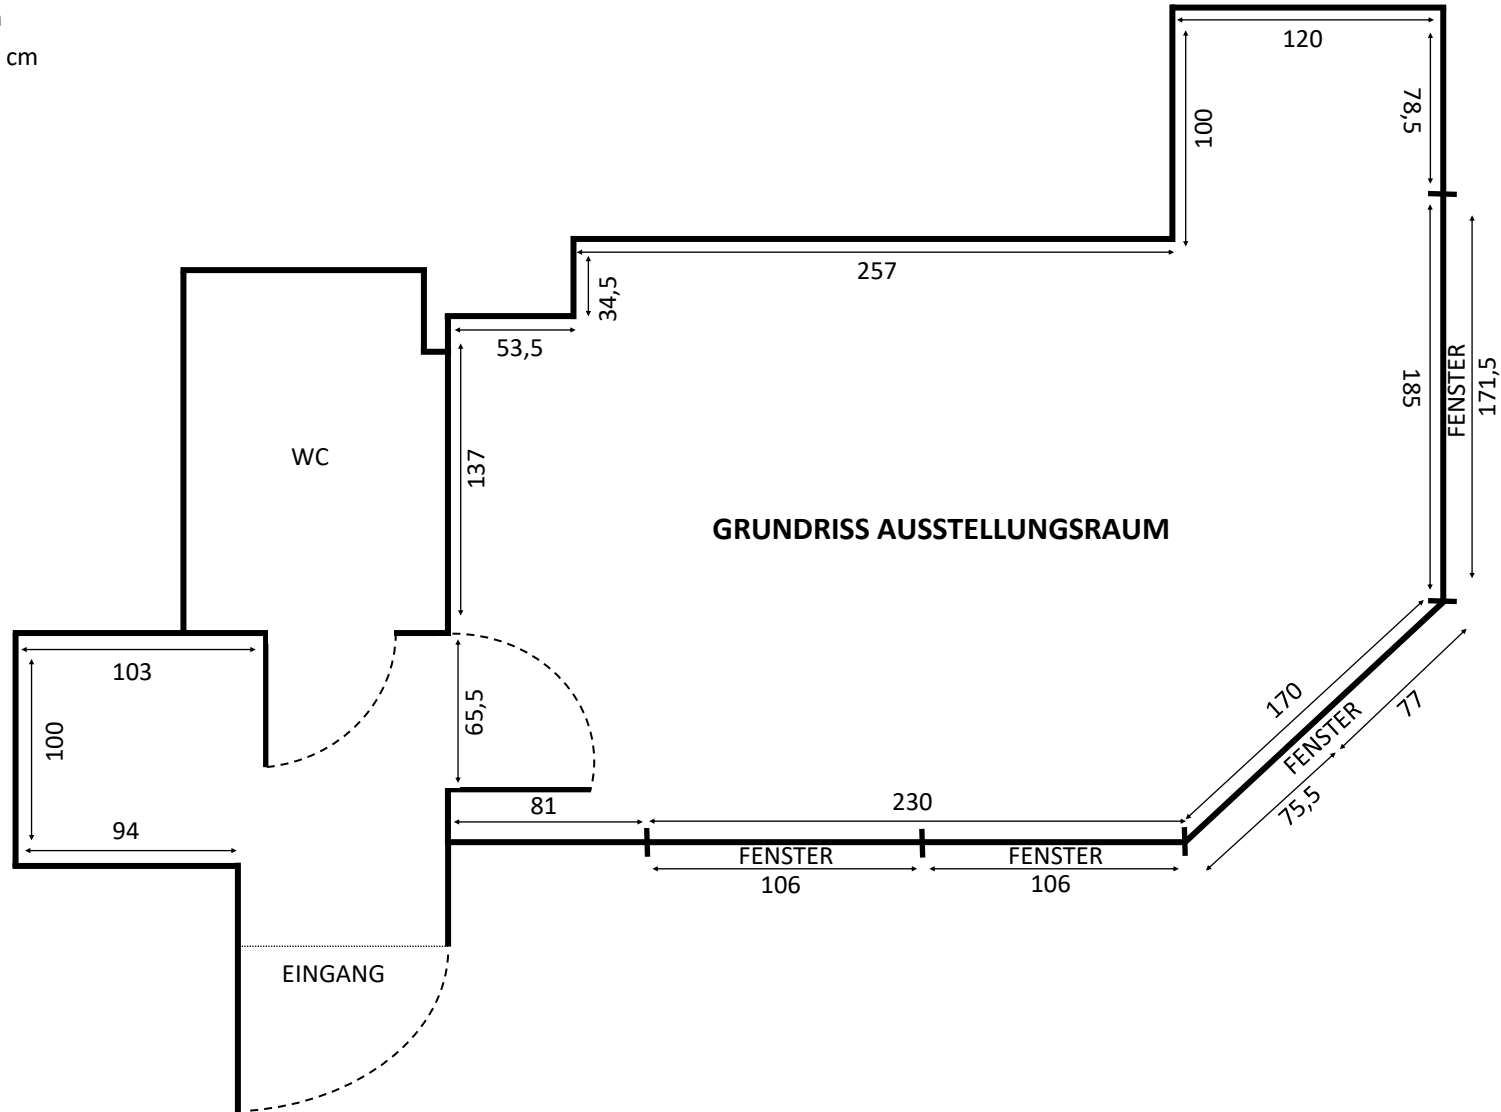

**Neuer Kunstverein Gießen e.V.**

Ausstellungsraum: Ecke Licher Straße / Nahrungsberg

Postanschrift: Postfach 110845, 35353 Gießen

info[at]kunstverein-giessen.de

Alle Angaben in cm

Raumhöhe: 260,00 cm

**Neuer Kunstverein Gießen e.V.**

Ausstellungsraum: Ecke Licher Straße / Nahrungsberg

Postanschrift: Postfach 110845, 35353 Gießen

info[at]kunstverein-giessen.de

Alle Angaben in cm